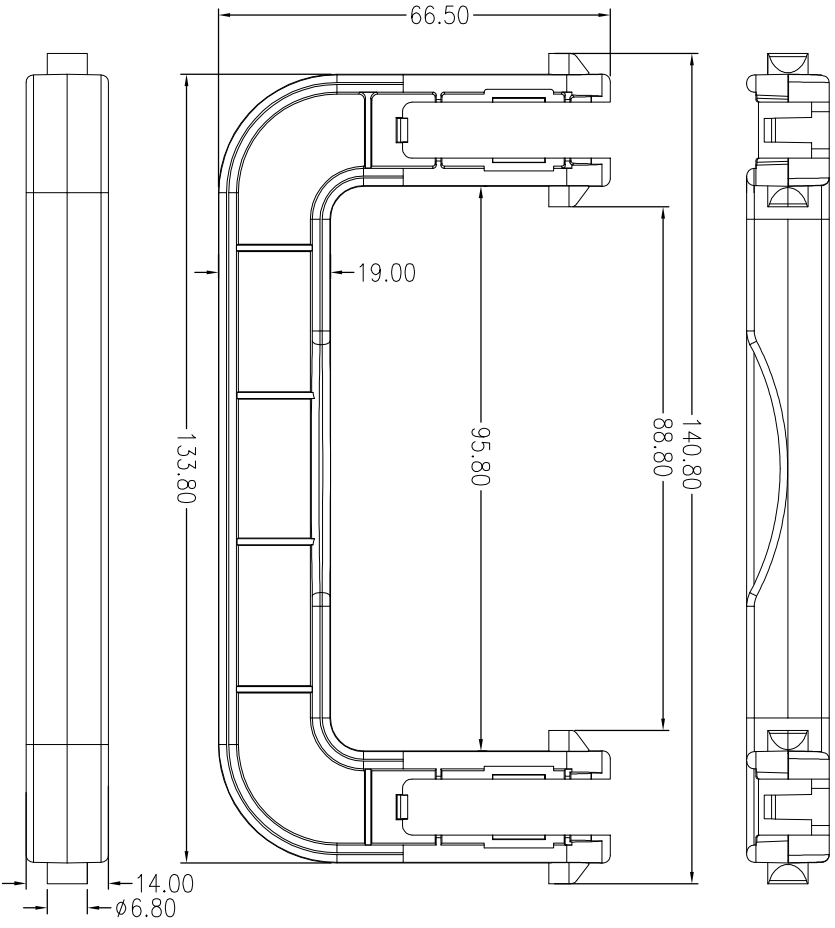

6020座桶

6020电池下壳

6020 电池上壳

6020提手

6020 提手盖

SECTION F-F

6020提手配件

6020下放电端子盖

SECTION G-G

6020充电接头配件A

6020充电接头配件B

SECTION E-E

6020下放电端子