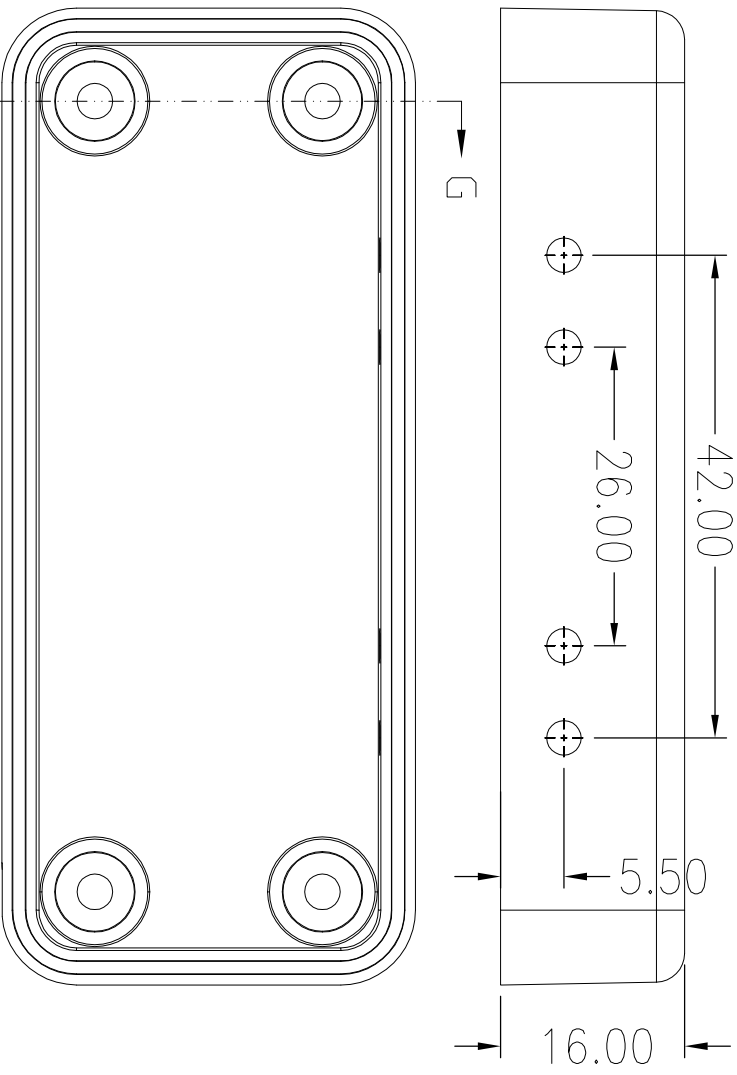

6020座桶

6020电池下壳

6020 电池上壳

6020提手

6020 提手盖

SECTION F-F

6020提手配件

6020下放电端子盖

SECTION G-G

6020充电接头配件A

6020充电接头配件B

SECTION E-E

6020下放电端子