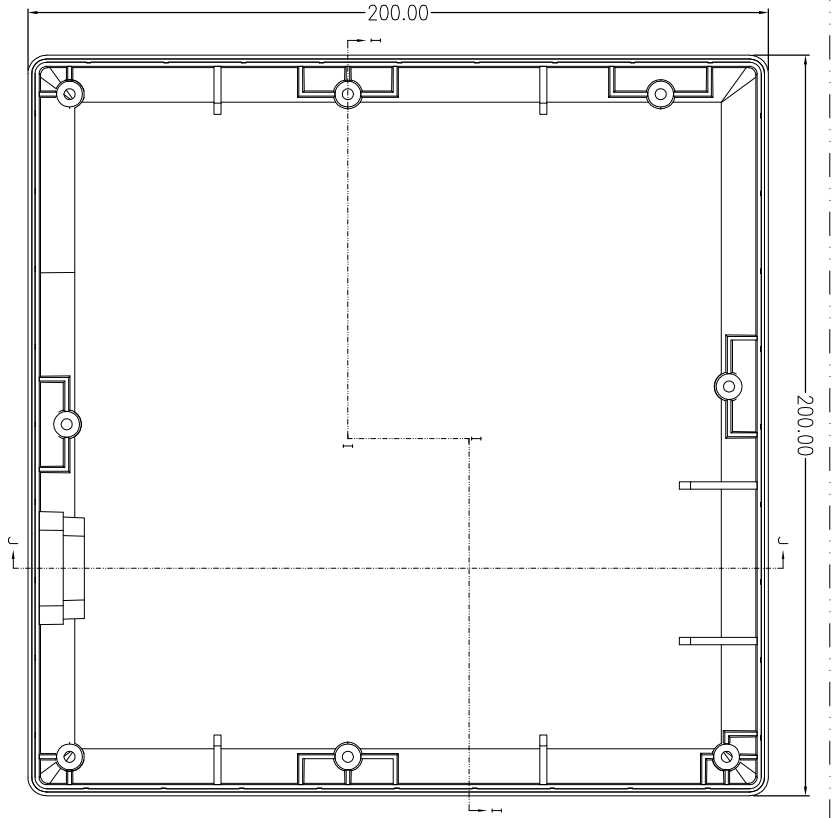

6020座桶

6020电池下壳

6020 电池上壳

6020提手

6020 提手盖

SECTION F-F

6020提手配件

6020下放电端子盖

SECTION G-G

6020充电接头配件A

6020充电接头配件B

SECTION E-E

6020下放电端子