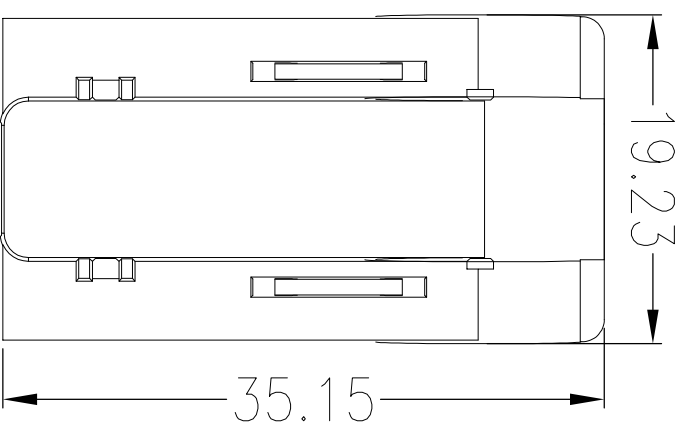

6020座桶

6020电池下壳

6020 电池上壳

6020提手

6020 提手盖

SECTION F-F

6020提手配件

6020下放电端子盖

SECTION G-G

6020充电接头配件A

6020充电接头配件B

SECTION E-E

6020下放电端子