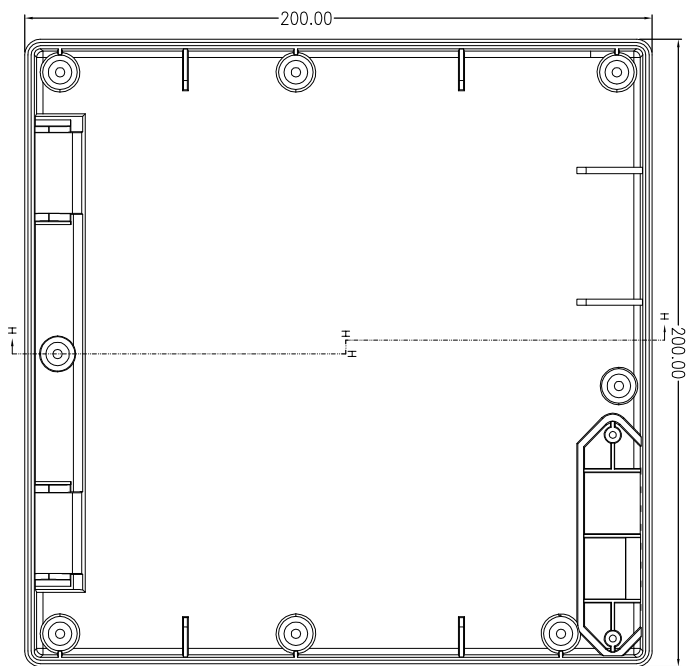

6020座桶

6020电池下壳

6020 电池上壳

6020提手

6020 提手盖

SECTION F-F

6020提手配件

6020下放电端子盖

SECTION G-G

6020充电接头配件A

6020充电接头配件B

SECTION E-E

6020下放电端子