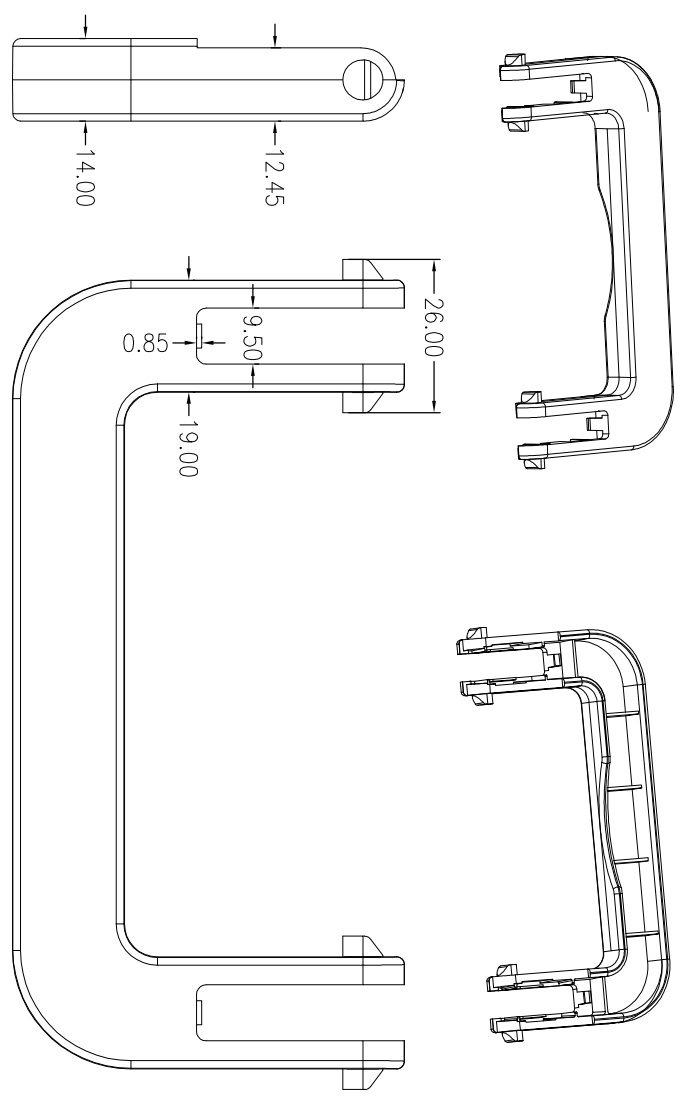

6020座桶

6020电池下壳

6020 电池上壳

6020提手

6020 提手盖

SECTION F-F

6020提手配件

6020下放电端子盖

SECTION G-G

6020充电接头配件A

6020充电接头配件B

SECTION E-E

6020下放电端子