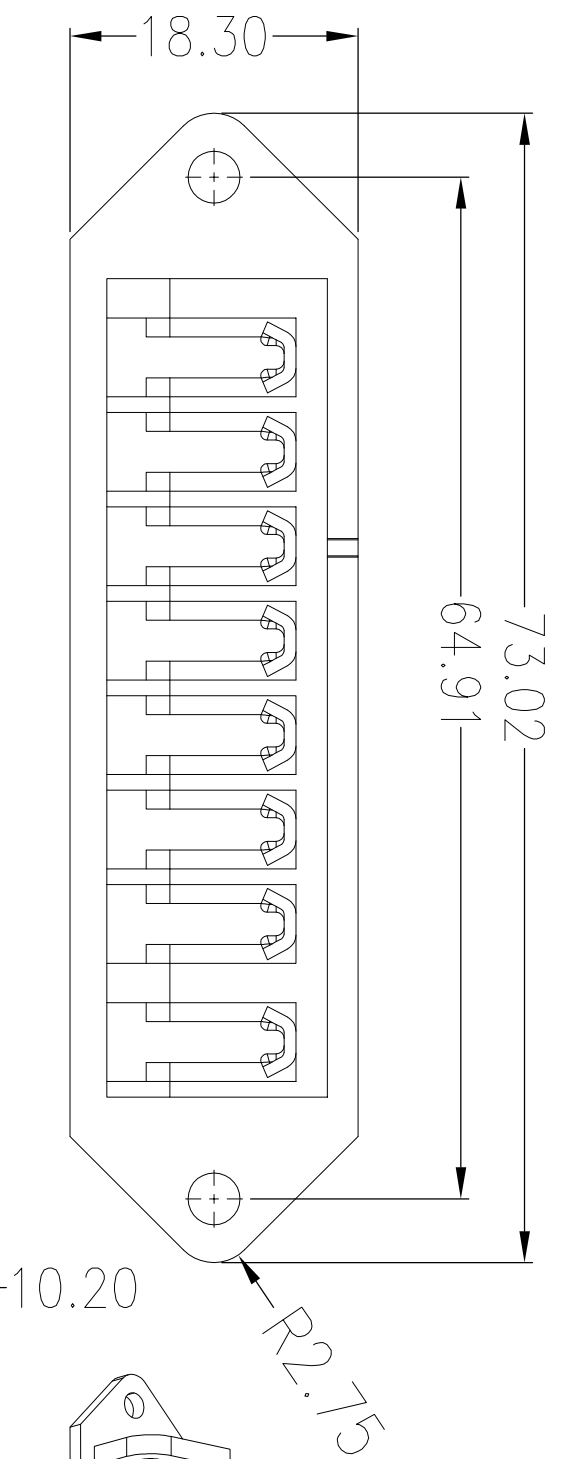

6020座桶

6020电池下壳

6020 电池上壳

6020提手

6020 提手盖

SECTION F-F

6020提手配件

6020下放电端子盖

SECTION G-G

6020充电接头配件A

6020充电接头配件B

SECTION E-E

6020下放电端子