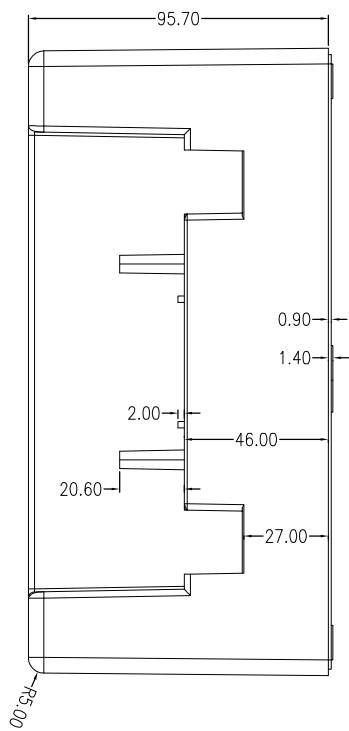

6020座桶

6020电池下壳

6020 电池上壳

6020提手

6020 提手盖

SECTION F-F

6020提手配件

6020下放电端子盖

SECTION G-G

6020充电接头配件A

6020充电接头配件B

SECTION E-E

6020下放电端子