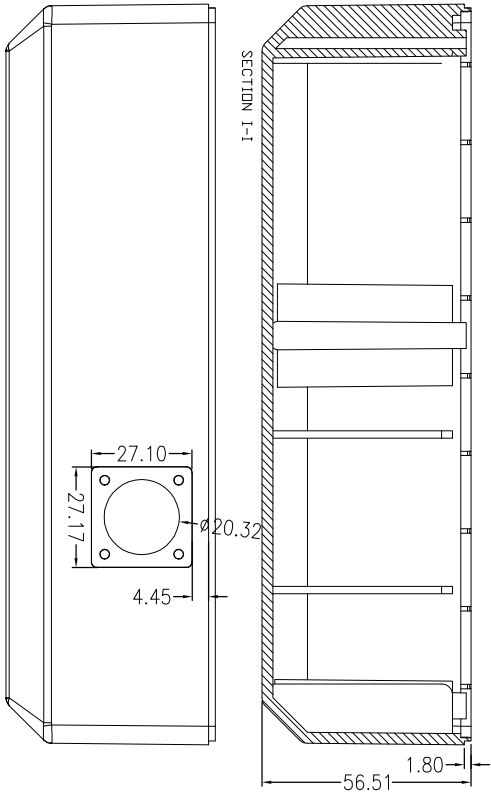

6020座桶

6020电池下壳

6020 电池上壳

6020提手

6020 提手盖

SECTION F-F

6020提手配件

6020下放电端子盖

SECTION G-G

6020充电接头配件A

6020充电接头配件B

SECTION E-E

6020下放电端子