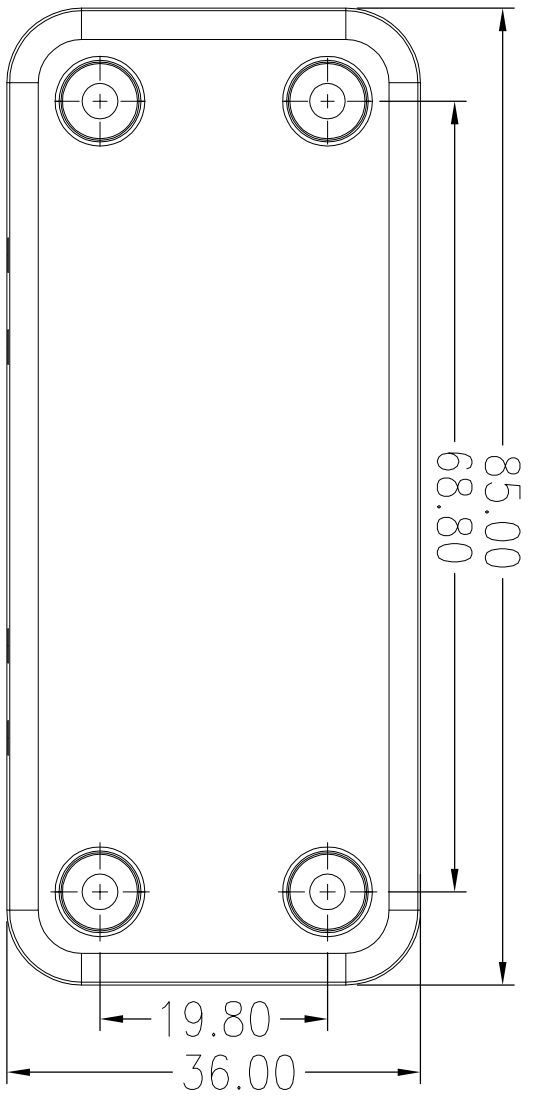

6020座桶

6020电池下壳

6020 电池上壳

6020提手

6020 提手盖

SECTION F-F

6020提手配件

6020下放电端子盖

SECTION G-G

6020充电接头配件A

6020充电接头配件B

SECTION E-E

6020下放电端子