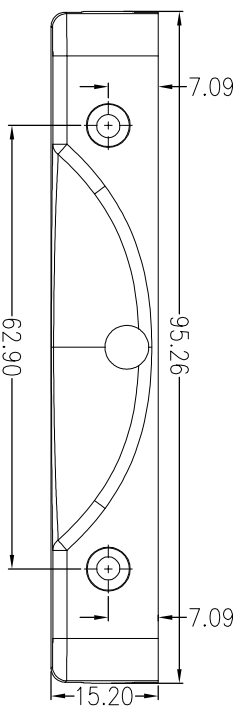

6020座桶

6020电池下壳

6020 电池上壳

6020提手

6020 提手盖

SECTION F-F

6020提手配件

6020下放电端子盖

SECTION G-G

6020充电接头配件A

6020充电接头配件B

SECTION E-E

6020下放电端子